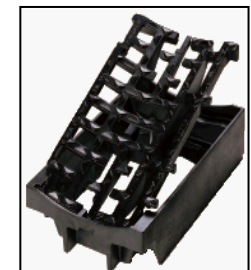

Rešetka tip AXAM

Šifra	Opis	Cena v EUR
02110550	REŠETKA S TEČAJEM, D400, AXAM, 370X430	€ 130,00
02110551	REŠETKA S TEČAJEM, C 250, AXAM, 370X430	€ 120,00

Rešetka tip SQUADRA

Šifra	Opis	Cena v EUR
02110570	KONKAVNAREŠETKA SQUADRA C250 Z OKVIRJEM 400x400	€ 100,00
02110561	RAVNA REŠETKA SQUADRA C250 Z OKVIRJEM 400x400	€ 100,00

Rešetka tip VIATOP

Šifra	Opis	Cena v EUR
02110760	REŠETKA KONKAVNA VIATOP 300x500, C 250	€ 180,00
02110762	REŠETKA KONKAVNA VIATOP 500x500, C 250	€ 200,00
02110764	REŠETKA RAVNA VIATOP 500x500, C 250	€ 200,00
02110761	LOVILEC NESNAGE ZA VIATOP 300x500, POCINKAN C3	€ 60,00
02110763	LOVILEC NESNAGE ZA VIATOP 500x500, POCINKAN B1	€ 60,00

LOVILNIK NEČISTOČ

Rešetka tip AUTOLINEA

Šifra	Opis	Cena v EUR
02110710	REŠETKA ZA LINIJSKE KANALE AUTOLINEA, C 250, 750X200	€ 80,00
02110711	REŠETKA ZA LINIJSKE KANALE AUTOLINEA, C 250, 750X250	€ 90,00
02110712	REŠETKA ZA LINIJSKE KANALE AUTOLINEA, C 250, 750X300	€ 110,00
02110713	REŠETKA ZA LINIJSKE KANALE AUTOLINEA, C 250, 750X400	€ 120,00