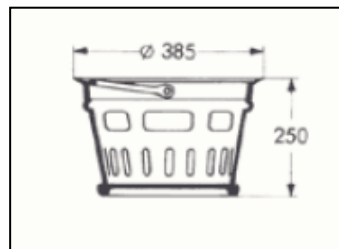

LOVILNIK NEČISTOČ