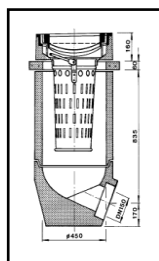

Rešetka tip VIATOP

Šifra	Opis	Cena v EUR
02110760	REŠETKA KONKAVNA VIATOP 300x500, C 250	€ 180,00
02110762	REŠETKA KONKAVNA VIATOP 500x500, C 250	€ 200,00
02110764	REŠETKA RAVNA VIATOP 500x500, C 250	€ 200,00
02110761	LOVILEC NESNAGE ZA VIATOP 300x500, POCINKAN C3	€ 60,00
02110763	LOVILEC NESNAGE ZA VIATOP 500x500, POCINKAN B1	€ 60,00

LOVILNIK NEČISTOČ