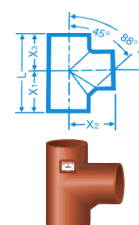

Odcep SML 88° PAM Global S, enojni

Šifra	Opis	Cena v EUR
2600250	ODCEP SML, ENOJNI, 88°, 50X 50	€ 9,22
2600251	ODCEP SML, ENOJNI, 88°, 70X 50 *	€ 11,08
2600252	ODCEP SML, ENOJNI, 88°, 70X 70 *	€ 12,06
2600245	ODCEP SML, ENOJNI, 88°, 80X 50	€ 19,81
2600246	ODCEP SML, ENOJNI, 88°, 80X 80	€ 20,30
2600253	ODCEP SML, ENOJNI, 88°, 100X 50	€ 13,78
2600254	ODCEP SML, ENOJNI, 88°, 100X 70 *	€ 15,13
2600247	ODCEP SML, ENOJNI, 88°, 100X 80	€ 23,87
2600255	ODCEP SML, ENOJNI, 88°, 100X100	€ 15,87
2600256	ODCEP SML, ENOJNI, 88°, 125X 50	€ 22,01
2600257	ODCEP SML, ENOJNI, 88°, 125X 70 *	€ 25,34
2600248	ODCEP SML, ENOJNI, 88°, 125X 80	€ 25,47
2600258	ODCEP SML, ENOJNI, 88°, 125X100	€ 28,30
2600259	ODCEP SML, ENOJNI, 88°, 125X125	€ 35,80
2600260	ODCEP SML, ENOJNI, 88°, 150X 50	€ 39,98
2600249	ODCEP SML, ENOJNI, 88°, 150X 80	€ 60,40
2600261	ODCEP SML, ENOJNI, 88°, 150X100	€ 40,84
2600262	ODCEP SML, ENOJNI, 88°, 150X125	€ 44,90
2600263	ODCEP SML, ENOJNI, 88°, 150X 70 *	€ 41,58
2600264	ODCEP SML, ENOJNI, 88°, 150X150	€ 53,64
2600266	ODCEP SML, ENOJNI, 88°, 200X100	€ 86,48